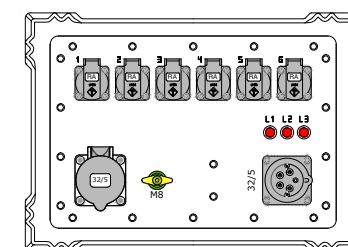

400 volt kabels:

400V 32A 3 meter	1,50
400V 32A 5 meter	2,50
400V 32A 10 meter	4,00
400V 32A 20 meter	8,00
400V 32A 25 meter	8,00
400V 63A 5 meter	2,50
400V 63A 10 meter	4,00
400V 63A 20 meter	8,00
400V 125A 5 meter	2,50
400V 125A 20 meter	8,00
Verloop 400V 16A → 32A	3,00
Verloop 400V 32A → 2 x 32A	5,00
Verloop 400V 32A → 16A	3,00
Verloop 400V 32A → 63A	3,00
Verloop 400V 63A → 125A	9,00
Verloop 400V 63A → 32A	3,00
Verloop 400V 125A → 63A	9,00
Verloop Poewrlock → 125A	

400 volt verdelers en toebehoren:

400V 32A verdeler (6x Schuko, aardlekautomaat)	20,00
400V 63A verdeler (2x 32Amp uit met aardlek, 2x automaat)	35,00
400V 125A/400A PowerSyntax verdeler (2x 125Amp, 2x63Amp)	125,00
400V Distro63 -> 1x32Amp / 3xSocapex / 1xSchuko / 1xCEE / 1xNema	55,00
400V Distro32 -> 2x16Amp / 2xSocapex / 1xSchuko	35,00
Aarddraad met M8 oog en half-coupler	6,00
Stagesmarts C12 (12x16Amp Socapex)	95,00
Stagesmarts C24 (24x16Amp Socapex)	150,00

Al onze verdelers zijn voorzien van een hoofdschakelaar, aardeaansluiting, fasecontrole-leds en multimeter.