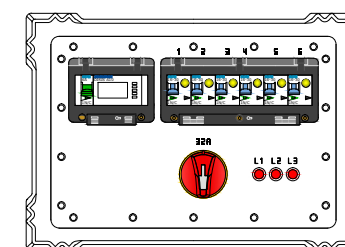

400 volt kabels:

400V 32A 3 meter	1,50
400V 32A 5 meter	2,50
400V 32A 10 meter	4,00
400V 32A 20 meter	8,00
400V 32A 25 meter	8,00
400V 63A 5 meter	2,50
400V 63A 10 meter	4,00
400V 63A 20 meter	8,00
400V 125A 5 meter	2,50
400V 125A 20 meter	8,00
Verloop 400V 16A → 32A	3,00
Verloop 400V 32A → 2 x 32A	5,00
Verloop 400V 32A → 16A	3,00
Verloop 400V 32A → 63A	3,00
Verloop 400V 63A → 125A	9,00
Verloop 400V 63A → 32A	3,00
Verloop 400V 125A → 63A	9,00
Verloop Poewrlock → 125A	

400 volt verdelers en toebehoren:

400V 32A verdeler (6x Schuko, aardlekautomaat)	20,00
400V 63A verdeler (2x 32Amp uit met aardlek, 2x automaat)	35,00
400V 125A/400A PowerSyntax verdeler (2x 125Amp, 2x63Amp)	125,00
400V Distro63 -> 1x32Amp / 3xSocapex / 1xSchuko / 1xCEE / 1xNema	55,00
400V Distro32 -> 2x16Amp / 2xSocapex / 1xSchuko	35,00
Aarddraad met M8 oog en half-coupler	6,00
Stagesmarts C12 (12x16Amp Socapex)	95,00
Stagesmarts C24 (24x16Amp Socapex)	150,00

Al onze verdelers zijn voorzien van een hoofdschakelaar, aardeaansluiting, fasecontrole-leds en multimeter.